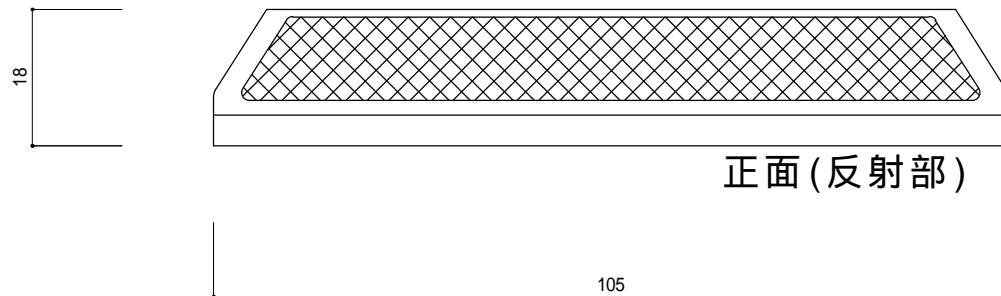

上部

正面(反射部)

底部

側面

* リサイクル品の為、寸法に若干の誤差があります。

品番	名称	材質	カラー
SL - 1	セーフレーン	A B S 樹脂	本体：黄 反射板：白/黄

日付	尺度	製品名 図番
2010年1月15日	1/1	
SUNSELF Co.,Ltd.		

セーフレーン