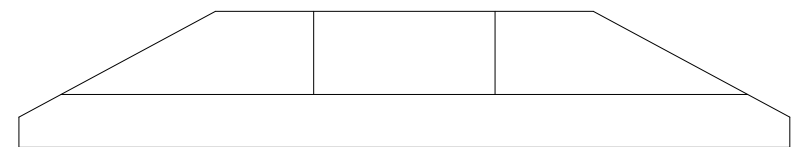

上部

底部

正面(反射部)

側面

\* リサイクル品の為、寸法に若干の誤差があります。

品番	名称	材質	カラー
SL-1Y	セーフレーン	ABS樹脂	本体：黄色 反射板 白/オレンジ
SL-1W	セーフレーン	ABS樹脂	本体：白色 反射板 白/オレンジ

日付	尺度	製品名 図番
2010年1月15日	1/1	
SUNSELF Co., Ltd		セーフレーン