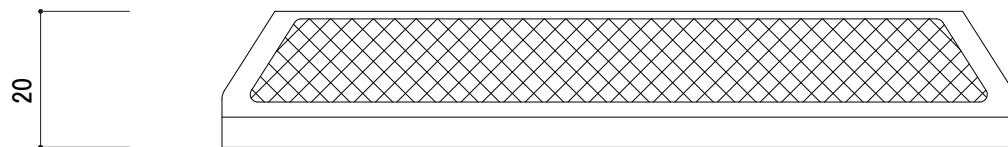

上部

底部

正面(反射部)

側面

\* リサイクル品の為、寸法に若干の誤差があります。

品番	名称	材質	カラー
SL-1Y	セーフレーン	ABS樹脂	本体：黄色 反射板 白/オレンジ
SL-1W	セーフレーン	ABS樹脂	本体：白色 反射板 白/オレンジ

日付	尺度	製品名 図番
2010年1月15日	1/1	
SUNSELF Co., Ltd		セーフレーン